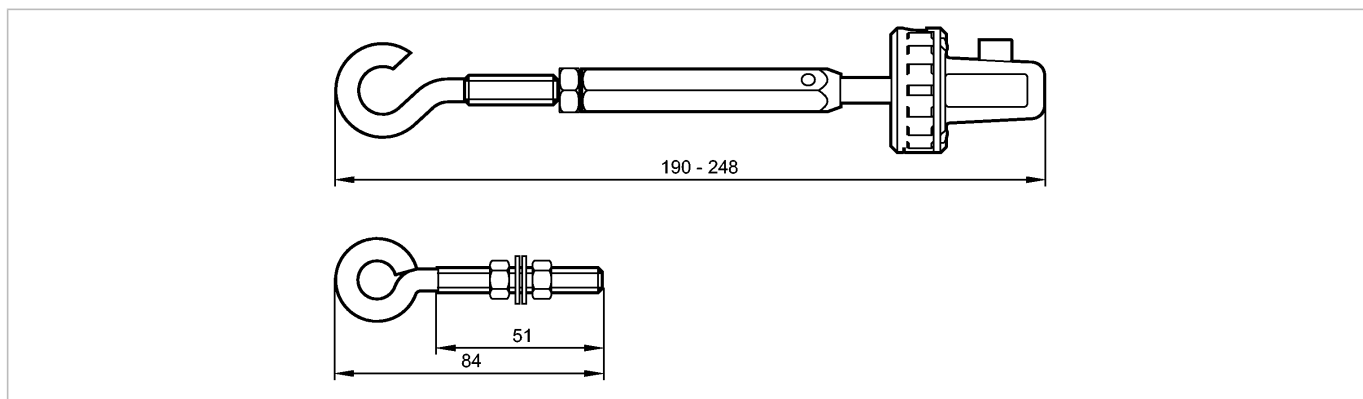

ZB0056

Rope Kit Stainless Steel 20m

Seilzugschalter für Feldeinsätze

Produktmerkmale

Seilspannpaket

Augenschraube M8 + 2 Muttern + 2 Unterlegscheiben
 Seilspanner
 Inbusschlüssel 4 mm

Einsatzbereich

Einsatzbereich Seilspannpaket

Mechanische Daten

Gehäusewerkstoffe	Edelstahl
Seillänge [m]	20
Gewicht [kg]	1,321

Zubehör

Zubehör (mitgeliefert) 9 Augenschrauben; 1 Seilspanner; 1 Inbusschlüssel

Bemerkungen

Bemerkungen Das Seilspannpaket wird mit allen Zubehörteilen geliefert, die für die meisten Installationen erforderlich sind

Verpackungseinheit [Stück] 1

ZB0056

Rope Kit Stainless Steel 20m

Rope switch for field applications

Product characteristics

Rope tension kit

Eyebolt M8 + 2 nuts + 2 washers

Tensioner / gripper assembly

Allen key 4 mm

Application

Application Rope tension kit

Mechanical data

Housing materials stainless steel

Rope length [m] 20

Weight [kg] 1.321

Accessories