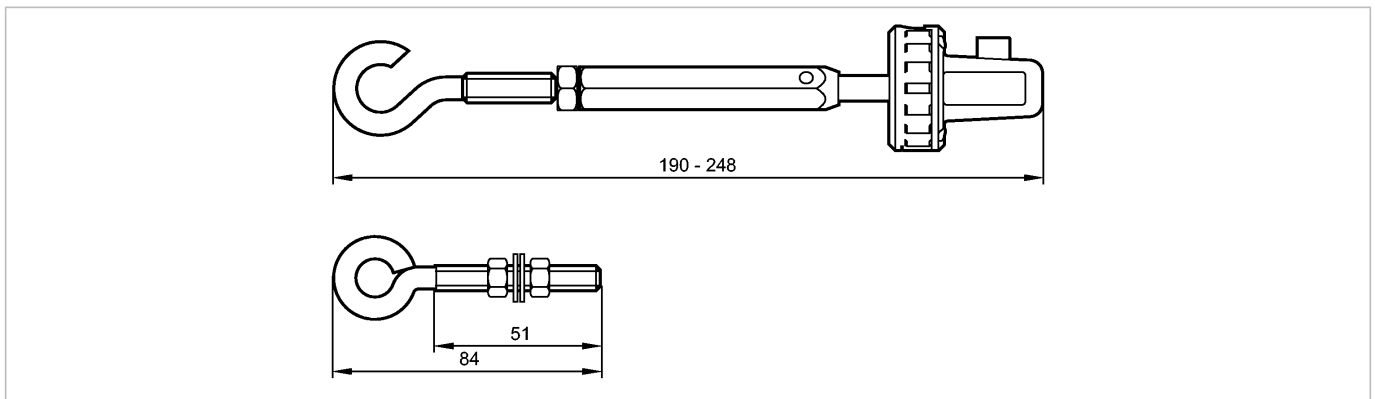

ZB0056

Rope Kit Stainless Steel 20m

Seilzugschalter für Feldeinsätze

Produktmerkmale

Seilspannpaket

Augenschraube M8 + 2 Muttern + 2 Unterlegscheiben
 Seilspanner
 Inbusschlüssel 4 mm

Einsatzbereich

Einsatzbereich Seilspannpaket

Mechanische Daten

Gehäusewerkstoffe	Edelstahl
Seillänge [m]	20
Gewicht [kg]	1,321

Zubehör

Zubehör (mitgeliefert) 9 Augenschrauben; 1 Seilspanner; 1 Inbusschlüssel

Bemerkungen

Bemerkungen Das Seilspannpaket wird mit allen Zubehörteilen geliefert, die für die meisten Installationen erforderlich sind

Verpackungseinheit [Stück] 1

ZB0056

Rope Kit Stainless Steel 20m

Rope switch for field applications

Product characteristics

Rope tension kit

Eyebolt M8 + 2 nuts + 2 washers

Tensioner / gripper assembly

Allen key 4 mm

Application

Application Rope tension kit

Mechanical data

Housing materials stainless steel

Rope length [m] 20

Weight [kg] 1.321

Accessories