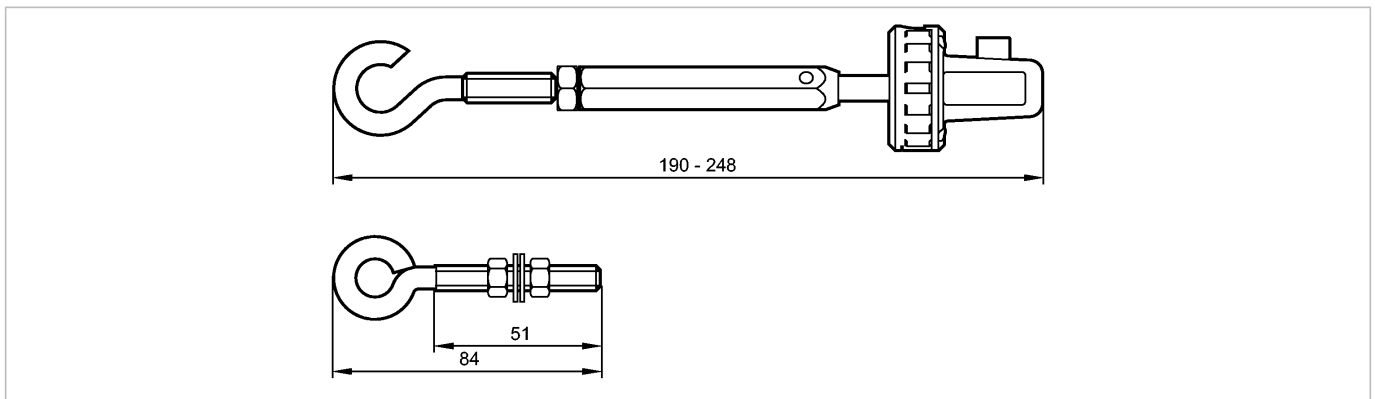

**ZB0055**

Rope Kit Stainless Steel 10m

Seilzugschalter für Feldeinsätze

**Produktmerkmale**

Seilspannpaket  
 Augenschraube M8 + 2 Muttern + 2 Unterlegscheiben  
 Seilspanner  
 Inbusschlüssel 4 mm

**Einsatzbereich**

Einsatzbereich Seilspannpaket

**Mechanische Daten**

Gehäusewerkstoffe	Edelstahl
Seillänge [m]	10
Gewicht [kg]	0,883

**Zubehör**

Zubehör (mitgeliefert) 5 Augenschrauben; 1 Seilspanner; 1 Inbusschlüssel

**Bemerkungen**

**Product characteristics**

Rope tension kit

Eyebolt M8 + 2 nuts + 2 washers

Tensioner / gripper assembly

Allen key 4 mm

**Application**

Application

Rope tension kit

**Mechanical data**

Housing materials

stainless steel

Rope length [m]

10

Weight

[kg]

0.883