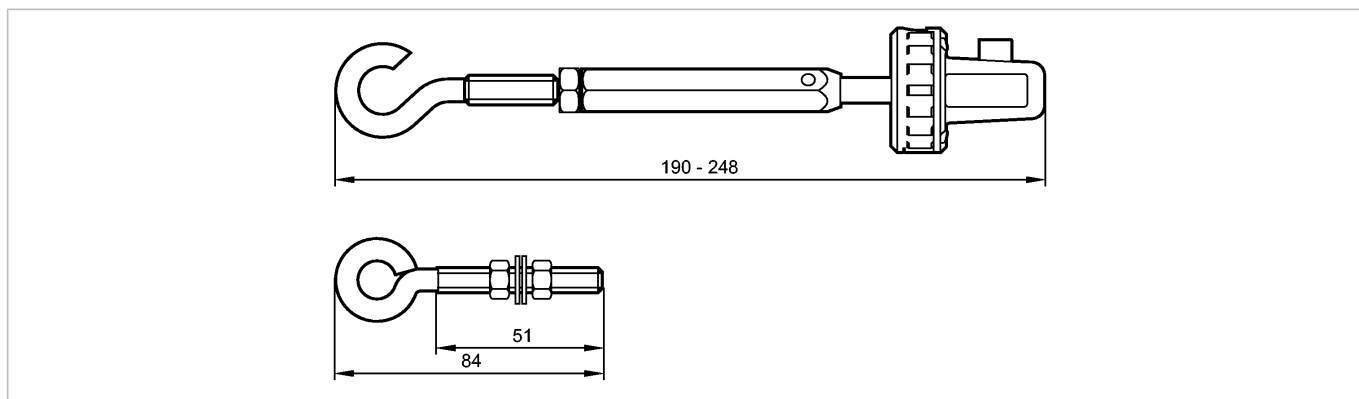

Einsatzbereich Seilspannpaket

**Mechanische Daten**

Gehäusewerkstoffe	Edelstahl
Seillänge [m]	10
Gewicht [kg]	0,883

**Zubehör**

Zubehör (mitgeliefert) 5 Augenschrauben; 1 Seilspanner; 1 Inbusschlüssel

**Bemerkungen**

Bemerkungen Das Seilspannpaket wird mit allen Zubehörteilen geliefert, die für die meisten Installationen erforderlich sind

Verpackungseinheit [Stück] 1

**ZB0055**

Rope Kit Stainless Steel 10m

Rope switch for field applications

**Product characteristics**

Rope tension kit

Eyebolt M8 + 2 nuts + 2 washers

Tensioner / gripper assembly

Allen key 4 mm

**Application**

Application

Rope tension kit

**Mechanical data**

Housing materials

stainless steel

Rope length [m]

10

Weight

[kg]

0.883