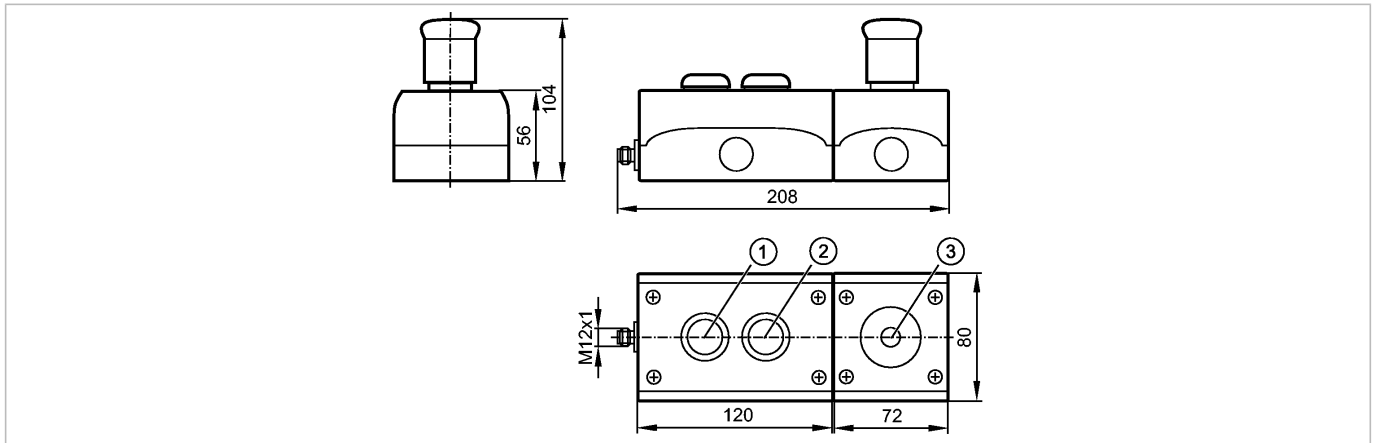

AC012S

AS-i e-stop push button box

Bussystem AS-Interface

Produktmerkmale

Sichere AS-i NOT-HALT Bedieneinheit mit integrierter AS-i Anschaltung

AS-i Schnittstelle
über Stecker M12 x 1

Not-Halt Taster überlastungssicher nach EN ISO 13850