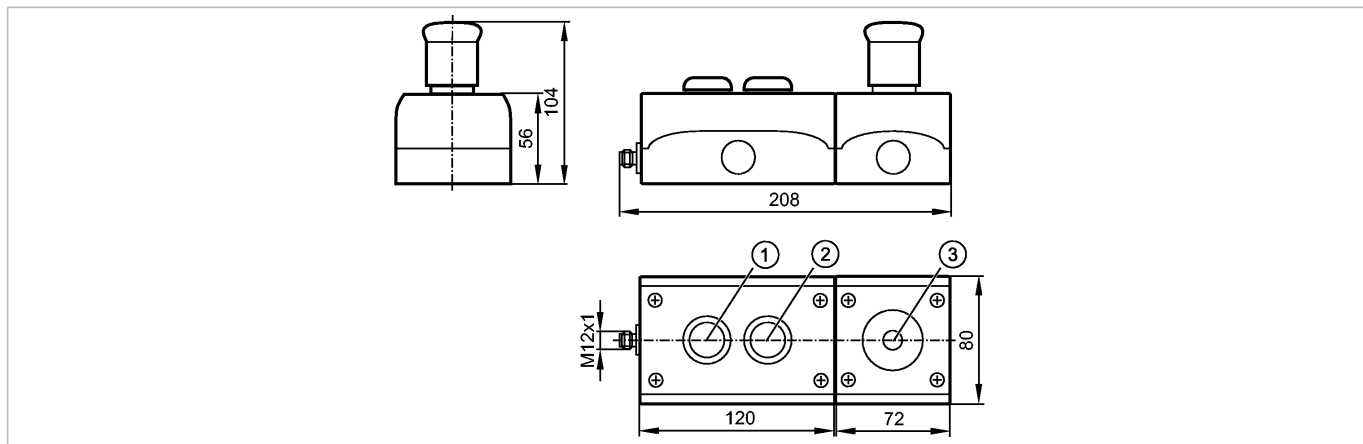

AC012S

AS-i e-stop push button box

Systeme bus AS-interface

Caractéristiques du produit

Boîtier de commande AS-i d'arrêt d'urgence de sécurité avec interface AS-i intégrée

Interface AS-i via connecteur M12 x 1

Bouton d'ARRET D'URGENCE inviolable selon EN ISO 13850

Retour en position initiale en tirant

Verrines colorées interchangeables

Données supplémentaires

Fiche technique: voir notice d'utilisation

Manuel AS-i -- Trucs et astuces pour l'utilisateur, (allemand)

Manuel AS-i -- Trucs et astuces pour l'utilisateur, (français)

Manuel AS-i -- Trucs et astuces pour l'utilisateur, (anglais)

Notice d'utilisation originale, (allemand)

Notice d'utilisation originale, (espagnol)

Notice d'utilisation originale, (français)

Notice d'utilisation originale, (italien)

Notice d'utilisation originale, (anglais)

Remarque concernant d'autres versions linguistiques