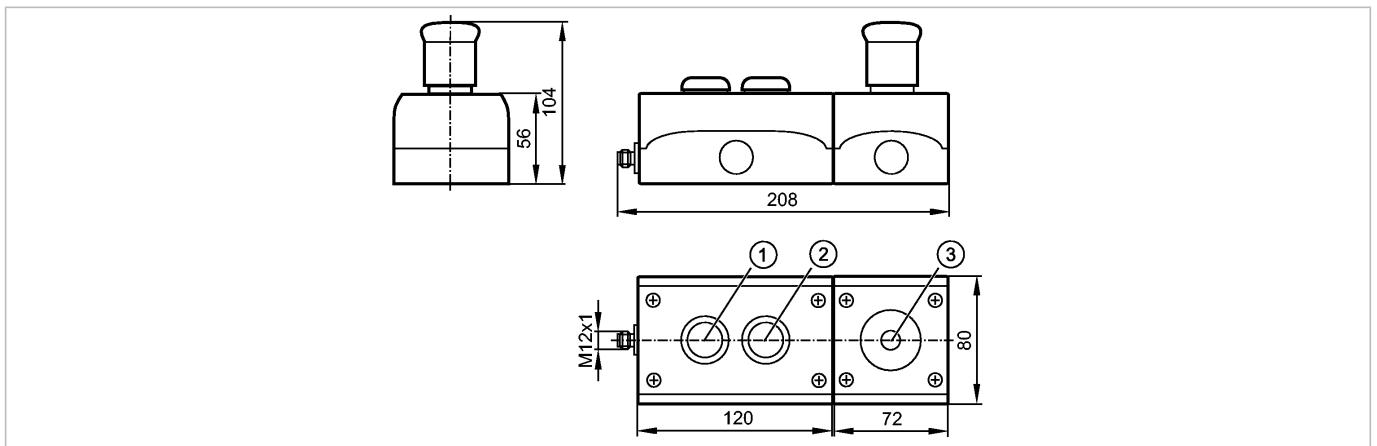

Originalbetriebsanleitung, (englisch)

Hinweis zu weiteren Sprachversionen

AC012S

AS-i e-stop push button box

Bus system AS-Interface

Product characteristics

- safe AS-i e-stop operating unit with integrated AS-i connection
- AS-i interface
via M12 x 1 connector
- fool-proof E-STOP to EN ISO 13850
- Pull to reset
- interchangeable button inserts