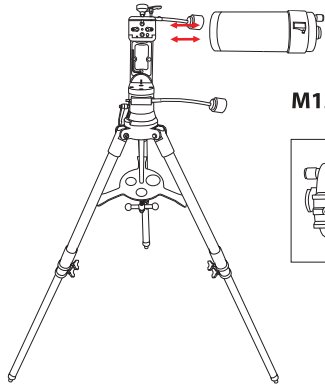

### Twilight I Mount

Item/Article/Artículo: FL-AR1021000MAZ01  
 Item/Article/Artículo: FL-AR1271200MAZ01  
 Item/Article/Artículo: FL-MC1271900MAZ01  
 Item/Article/Artículo: FL-MC1521900MAZ01  
 Item/Article/Artículo: FL-N130600MAZ01

11a)

11b)

M12a)

M12b)

M13a)

M13b)

M14)

N12a)