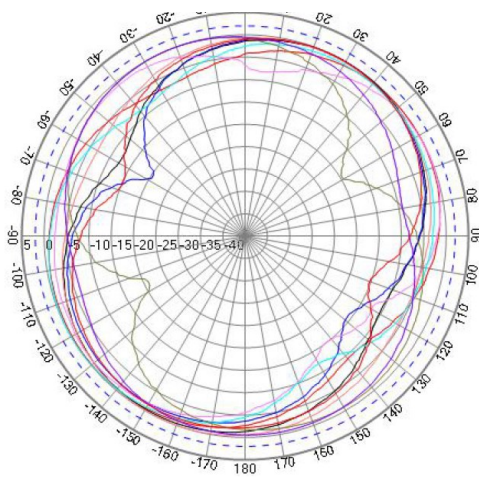

GPS & GLONASS

LTE

XY PLANE

- 测试频率: 700
- 测试频率: 824
- 测试频率: 868
- 测试频率: 960
- 测试频率: 1710
- 测试频率: 1850
- 测试频率: 1990
- 测试频率: 2170
- 测试频率: 2690

WI-FI

Horizontal PLANE

Freq: 2400

Freq: 2450

Freq: 2483.5

Vertical PLANE

Freq: 2400

Freq: 2450

Freq: 2483.5