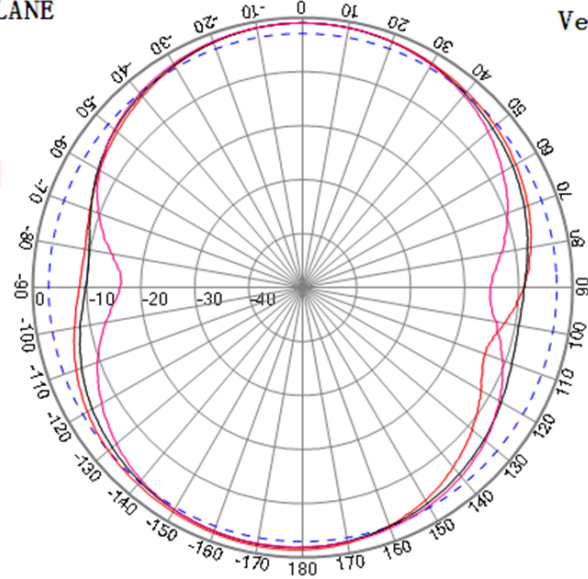

GPS & GLONASS

LTE

XY PLANE

- 测试频率: 700
- 测试频率: 824
- 测试频率: 868
- 测试频率: 960
- 测试频率: 1710
- 测试频率: 1850
- 测试频率: 1990
- 测试频率: 2170
- 测试频率: 2690

WI-FI

Horizontal PLANE

Freq: 2400

Freq: 2450

Freq: 2483.5

Vertical PLANE

Freq: 2400

Freq: 2450

Freq: 2483.5