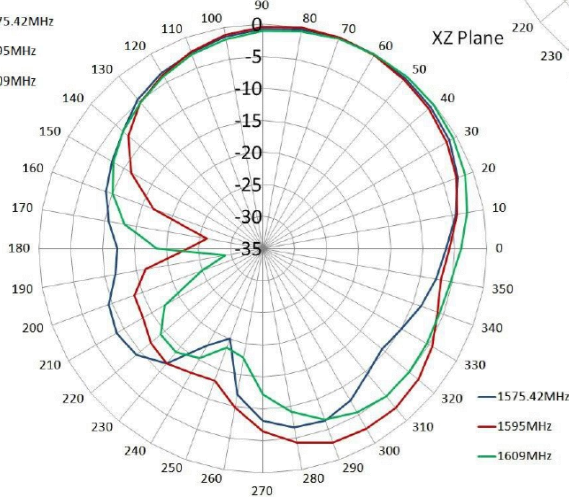

GPS & GLONASS

LTE

XY PLANE

- 测试频率: 700
- 测试频率: 824
- 测试频率: 868
- 测试频率: 960
- 测试频率: 1710
- 测试频率: 1850
- 测试频率: 1990
- 测试频率: 2170
- 测试频率: 2690

WI-FI

Horizontal PLANE

Freq: 2400

Freq: 2450

Freq: 2483.5

Vertical PLANE

Freq: 2400

Freq: 2450

Freq: 2483.5