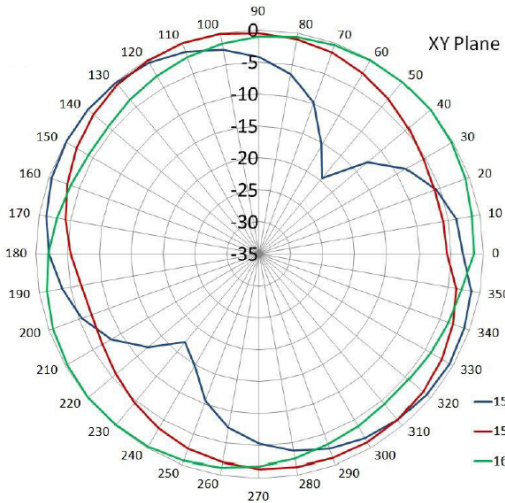

GPS & GLONASS

LTE

XY PLANE

- 测试频率: 700
- 测试频率: 824
- 测试频率: 868
- 测试频率: 960
- 测试频率: 1710
- 测试频率: 1850
- 测试频率: 1990
- 测试频率: 2170
- 测试频率: 2690

WI-FI

Horizontal PLANE

Freq: 2400

Freq: 2450

Freq: 2483.5

Vertical PLANE

Freq: 2400

Freq: 2450

Freq: 2483.5