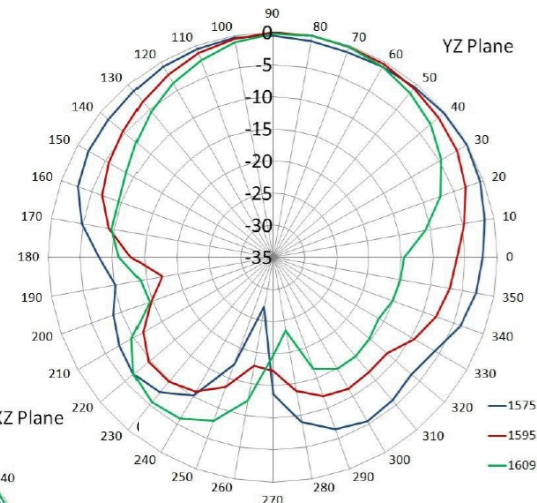

GPS & GLONASS

LTE

XY PLANE

- 测试频率: 700
- 测试频率: 824
- 测试频率: 868
- 测试频率: 960
- 测试频率: 1710
- 测试频率: 1850
- 测试频率: 1990
- 测试频率: 2170
- 测试频率: 2690

WI-FI

Horizontal PLANE

Freq: 2400

Freq: 2450

Freq: 2483.5

Vertical PLANE

Freq: 2400

Freq: 2450

Freq: 2483.5