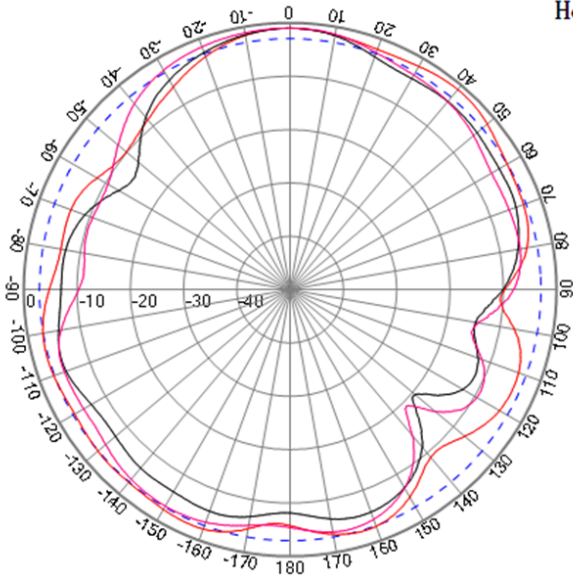

GPS & GLONASS

LTE

XY PLANE

- 测试频率: 700
- 测试频率: 824
- 测试频率: 868
- 测试频率: 960
- 测试频率: 1710
- 测试频率: 1850
- 测试频率: 1990
- 测试频率: 2170
- 测试频率: 2690

WI-FI

Horizontal PLANE

Freq: 2400

Freq: 2450

Freq: 2483.5

Vertical PLANE

Freq: 2400

Freq: 2450

Freq: 2483.5